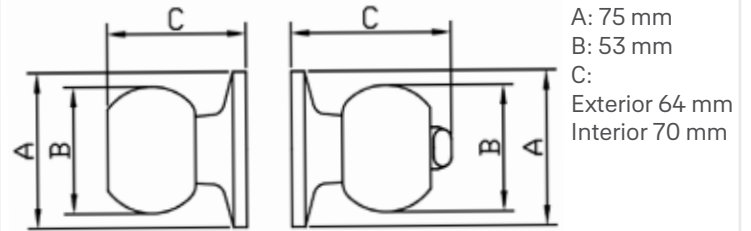

- Pestillo resbalón accionado con llave por el exterior reversible para puertas que se abran hacia adentro y hacia afuera.
- Abre con rotación de 90°.
- Seguro de botón para función baño y entrada principal.
- Para puertas de madera o de metal.
- Roseta 75 mm.

Especificaciones

Backset	60 mm
Espesor de puerta	35 - 45 mm
Llaves	3
Tipo de Pomo	Cilíndrico

SKU	Descripción
90430-081	043BET 75 KNB CYLCL 32D BP
90450-083	045BET 75 KNB CYLCL 32D BP
90440-070	044BET 75 KNB CYLCL 32D BP
90430-082	043BET 75 KNB CYLCL 514 BP
90450-084	045BET 75 KNB CYLCL 514 BP
90440-071	044BET 75 KNB CYLCL 514 BP

Dimensiones:

Pruebas y/o certificaciones

Mecanismo: 100.000

Acabado: 12 hrs

Materiales

Cuerpo: Aluminio/Acero

Cantonera: Acero Inoxidable

Cilindro (Plug): Aluminio

Llaves: Acero

Garantía

Mecanismo: 25 años.

Acabado: 5 años en acabado.

Empaque

Unidad: L 32.5 mm x W 66.9 mm x
H 27.6 mm G.W. 1.17 Kg

Master: L 110.2 mm x W 141.7 mm x
H 137.8 mm G.W. 38.8 Kg

Componentes: