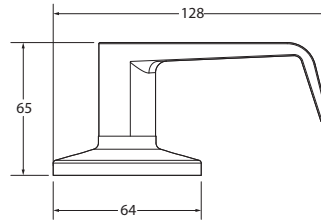

DIMENSIONES (mm)

LYON - TUBULAR

ACABADOS DISPONIBLES

15
Níquel
Satinado

ESPECIFICACIONES DEL PRODUCTO

Funciones	Entrada & baño
Llaveo	Bocallave de Kwikset® con 5 pines, Mecanismo con tambor de pines
Mecanismo	Cerradura tubular: botón interior vez
Pestillo	Boton interno (mariposa)
Centro a puerta ajustable	60-70mm
Espesor de la puerta	35-48mm

ARTÍCULO #	DESCRIPCIÓN	FCN.	ACAB.	ACAB.	QTY PER CASE	EMP.	MODELO	UPC
90430-048	Manija Lyon tubular baño níquel satinado	Privacidad	Níquel satinado	15	6	Blisters	Lyon	883351497893
90450-0481	Manija Lyon tubular baño entrada satinado	Entrada	Níquel satinado	15	6	Blisters	Lyon	883351497954

Candados

Bisagras

Cerraduras

Rimlock

Barra 132

Electrónica