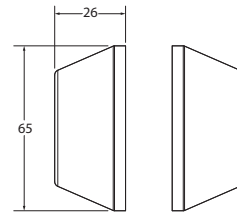

DIMENSIONES (mm)

**ACABADOS DISPONIBLES**

**ESPECIFICACIONES DEL PRODUCTO**

Funciones	Cilindro Sencillo y Doble
Llaveo	Bocallave de Kwikset con 5 pines, Mecanismo con tambor de pines
Mecanismo	Mariposa
Centro a puerta ajustable	60-70mm
Espesor de la puerta	35-48mm