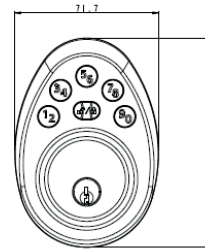

DIMENSIONES (mm)

**ESPECIFICACIONES DEL PRODUCTO**

Funciones	Cerrojo Sencillo
Llaveo	Bocallave con 5 pines, mecanismo de tambor de pines
Mecanismo Seguridad	Mariposa Interior
Material	Exterior: acero inoxidable estampado Interior: plástico
Centro a puerta	60-70mm
Espesor de la puerta	35-45mm
Fuente de Alimentación	DC6V, cuatro pilas alcalinas AA (1,5 V).
Contraseña	Espesor de la puerta
Código	1 juego de código maestro. 6 conjuntos de código de usuario.