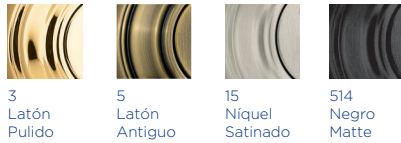

Candados

Bisagras

Cerraduras

Rimlock

Barra 132

Electrónica

DIMENSIONES (mm)

### ACABADOS DISPONIBLES

3 Latón Pulido

5 Latón Antiguo

15 Níquel Satinado

514 Negro Matte