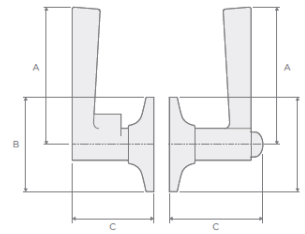

Candados

Bisagras

Cerraduras

Rimlock

Barra 132

Electrónica

Exterior			Interior		
A	B	C	A	B	C
112	65	62	114	64	72

DIMENSIONES (mm)