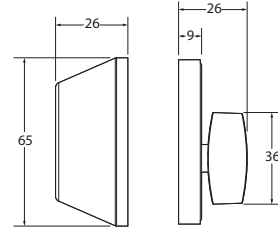

CILINDRO DOBLE