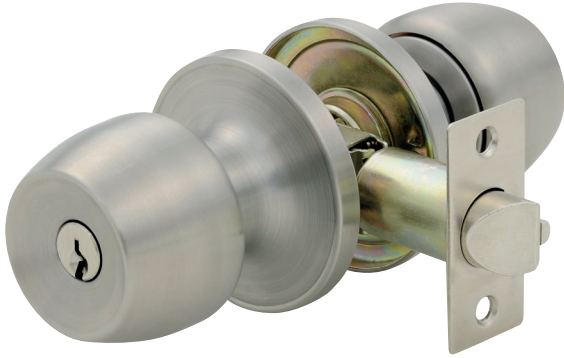

DIMENSIONES (mm)

DEVON - TUBULAR

ACABADOS DISPONIBLES

ESPECIFICACIONES DEL PRODUCTO

Funciones	Entrada, vestibule & baño
Llaveo	Bocallave de Kwikset® con 5 pines, Mecanismo de pin y tambores
Mecanismo	Mariposa
Centro a puerta ajustable	60-70mm
Espesor de la puerta	35-48mm

ARTÍCULO #	DESCRIPCIÓN	FCN.	ACAB.	ACAB.	QTY PER CASE	EMP.	MODELO	UPC
90430-018	Pomo Devon tubular baño acero inoxidable	Privacidad	Acero inoxidable	32D	6	Blister	Devon	883351497381
90450-018	Pomo Devon tubular entrada acero inoxidable	Entrada	Acero inoxidable	32D	6	Blister	Devon	883351497442
90430-016	Pomo Devon tubular baño latón antiguo	Privacidad	Latón antiguo	5	6	Blister	Devon	883351497367
90450-016	Pomo Devon tubular entrada latón antiguo	Entrada	Latón antiguo	5	6	Blister	Devon	883351497428

Candados

Bisagras

Cerraduras

Rimlock

Barra 132

Electrónica