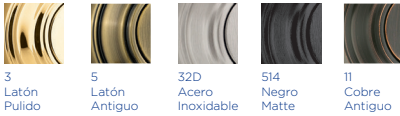

## ACABADOS:

Latonada Acero Latón Pulido Negro Mate

SKU	DESCRIPCIÓN	ACABADO	MEDIDA	EMPAQUE	QTY CASE	CANT X EMPA
B10A100	Bisagra 1 acero sin tornillo	Acero	1x1	Caja	400	20
B10A150	Bisagra 1 1/2 acero sin tornillo	Acero	1.5x1.4	Caja	160	20
B10A150GR	Bisagra 1 1/2 acero sin tornillo granel	Acero	1.5x1.4	Caja	500	1
B10A200	Bisagra 2 acero sin tornillo	Acero	2x1.6	Caja	240	20
B10A250	Bisagra 2 1/2 acero sin tornillo	Acero	2.5x1.75	Caja	160	20
B10A300	Bisagra 3 acero sin tornillo	Acero	3x2	Caja	160	20
B10A400	Bisagra 4 acero sin tornillo	Acero	4x2.9	Caja	120	10
B10L100	Bisagra 1 latonada con tornillo	Latonada	1x1	Caja	300	20
B10L150	Bisagra 1 1/2 latonada con tornillo	Latonada	1.5x1.4	Caja	480	20
B10L200	Bisagra 2 latonada con tornillo	Latonada	2x1.6	Caja	400	20
B10L250	Bisagra 2 1/2 latonada con tornillo	Latonada	2.5x1.75	Caja	300	20
B10L300	Bisagra 3 latonada con tornillo	Latonada	3x2	Caja	120	20
B10L350	Bisagra 3 1/2 latonada con tornillo	Latonada	3.5x2.25	Caja	100	10
B10L400	Bisagra 4 latonada con tornillo	Latonada	4x2.9	Caja	60	10
N888-002	Bisagra 2.5x1.75 Acero con tornillo	Acero	2.5x1.75	Caja	200	3
N888-003	Bisagra 3x2 Acero con tornillo	Acero	3x2	Caja	200	3
N888-004	Bisagra 2.5x1.75 Latón pulido con tornillo	Latón pulido	2.5x1.75	Caja	200	3
N888-005	Bisagra 3x2 Latón pulido con tornillo	Latón pulido	3x2	Caja	200	3
N888-022	Bisagra 3X1 15/16 Negro mate sin tornillo	Negro Mate	3X1 15/16	Caja	200	20
N888-023	Bisagra 2.5x 1 5/8 Negro mate con tornillo	Negro Mate	2.5x 1 5/8	Bolsa	180	3
N888-024	Bisagra 3x1 15/16 Negro mate con tornillo	Negro Mate	3x1 15/16	Bolsa	180	3

### ACABADOS DISPONIBLES

3  
Latón  
Pulido

5  
Latón  
Antiguo

32D  
Acero  
Inoxidable

514  
Negro  
Matte

11  
Cobre  
Antiguo