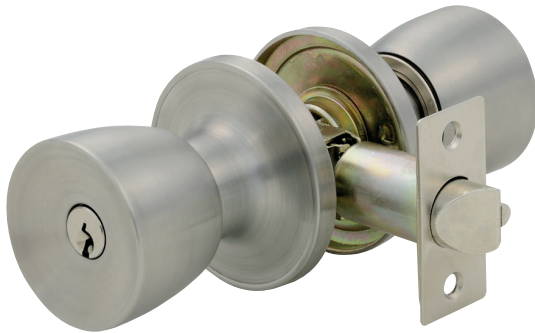

DIMENSIONES (mm)

TILLEY - TUBULAR

ACABADOS DISPONIBLES

ESPECIFICACIONES DEL PRODUCTO

Funciones	Entrada, vestíbulo & baño
Llaveo	Bocallave de Kwikset® con 5 pines, Mecanismo con tambor de pines
Mecanismo de seguridad	Mariposa
Centro a puerta	60-70mm
Espesor de puerta	35-48mm

ARTÍCULO #	DESCRIPCIÓN	FCN.	ACAB.	ACAB.	QTY PER CASE	EMP.	MODELO	UPC
90430-012	Pomo Tilley tubular baño acero inoxidable	Privacidad	Acero inoxidable	32D	6	Blister	Tilley	883351497237
90450-012	Pomo Tilley tubular entrada acero inoxidable	Entrada	Acero inoxidable	32D	6	Blister	Tilley	883351497299
90430-010	Pomo Tilley tubular baño latón antiguo	Privacidad	Latón antiguo	5	6	Blister	Tilley	883351497213
90450-010	Pomo Tilley tubular entrada latón antiguo	Entrada	Latón antiguo	5	6	Blister	Tilley	883351497275