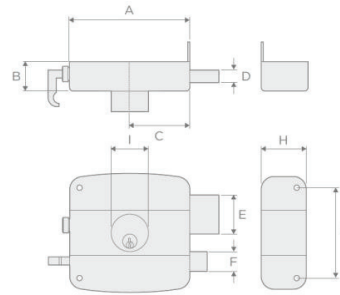

RIMLOCK 101 SENCILLA 5P

CARACTERÍSTICAS:

- 5 pernos de seguridad
- Cerradura apta para soldar
- Pasador de seguridad de 2 pasos
- Centro a puerta 50mm
- Cuerpo de cerradura 1.5 mm acero

ACABADOS DISPONIBLES

A	B	C	D	E	F	G	H	I
100	26	50	13	35	18	75	34	25

ARTÍCULO #	DESCRIPCIÓN	EMP	ACAB.	QTY CASE	CILINDRO	UPC
91010-338	Rimlock 101LB Sencilla 5P	Visual Pack	Beige	6	Suelto	883351868952
91010-339	Rimlock 101LB Sencilla 5P	Visual Pack	Beige	6	Suelto	883351868969
91010-340	Rimlock 101LB Sencilla 5P	Visual Pack	Negro	6	Suelto	883351868976
91010-341	Rimlock 101LB Sencilla 5P	Visual Pack	Beige	6	Fijo	883351868983
91010-342	Rimlock 101LB Sencilla 5P	Visual Pack	Beige	6	Fijo	883351868990