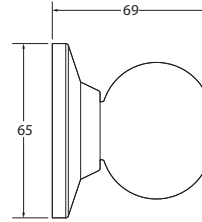

## ACABADOS:

Latonada Acero Latón Pulido Negro Mate

SKU	DESCRIPCIÓN	ACABADO	MEDIDA	EMPAQUE	QTY CASE	CANT X EMPA
B10A100	Bisagra 1 acero sin tornillo	Acero	1x1	Caja	400	20
B10A150	Bisagra 1 1/2 acero sin tornillo	Acero	1.5x1.4	Caja	160	20
B10A150GR	Bisagra 1 1/2 acero sin tornillo granel	Acero	1.5x1.4	Caja	500	1
B10A200	Bisagra 2 acero sin tornillo	Acero	2x1.6	Caja	240	20
B10A250	Bisagra 2 1/2 acero sin tornillo	Acero	2.5x1.75	Caja	160	20
B10A300	Bisagra 3 acero sin tornillo	Acero	3x2	Caja	160	20
B10A400	Bisagra 4 acero sin tornillo	Acero	4x2.9	Caja	120	10
B10L100	Bisagra 1 latonada con tornillo	Latonada	1x1	Caja	300	20
B10L150	Bisagra 1 1/2 latonada con tornillo	Latonada	1.5x1.4	Caja	480	20
B10L200	Bisagra 2 latonada con tornillo	Latonada	2x1.6	Caja	400	20
B10L250	Bisagra 2 1/2 latonada con tornillo	Latonada	2.5x1.75	Caja	300	20
B10L300	Bisagra 3 latonada con tornillo	Latonada	3x2	Caja	120	20
B10L350	Bisagra 3 1/2 latonada con tornillo	Latonada	3.5x2.25	Caja	100	10
B10L400	Bisagra 4 latonada con tornillo	Latonada	4x2.9	Caja	60	10
N888-002	Bisagra 2.5x1.75 Acero con tornillo	Acero	2.5x1.75	Caja	200	3
N888-003	Bisagra 3x2 Acero con tornillo	Acero	3x2	Caja	200	3
N888-004	Bisagra 2.5x1.75 Latón pulido con tornillo	Latón pulido	2.5x1.75	Caja	200	3
N888-005	Bisagra 3x2 Latón pulido con tornillo	Latón pulido	3x2	Caja	200	3
N888-022	Bisagra 3X1 15/16 Negro mate sin tornillo	Negro Mate	3X1 15/16	Caja	200	20
N888-023	Bisagra 2.5x 1 5/8 Negro mate con tornillo	Negro Mate	2.5x 1 5/8	Bolsa	180	3
N888-024	Bisagra 3x1 15/16 Negro mate con tornillo	Negro Mate	3x1 15/16	Bolsa	180	3

# POMOS, MANIJAS Y CERROJOS

DIMENSIONES (mm)