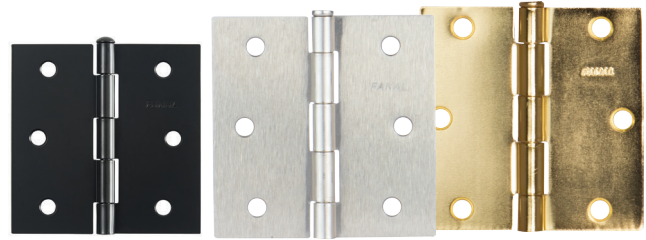

CARACTERÍSTICAS:

- Bisagras residenciales, de alta calidad y mayor durabilidad que otros productos de acero.

ESPECIFICACIONES:

- Garantía de 25 años.

ACABADOS:

SKU	DESCRIPCIÓN	ACABADO	MEDIDA	EMPAQUE	QTY CASE	CANT X EMPA
50A300GR	Bisagra 3 acero pulido sin tornillo granel	Acero	3x3	Caja	200	1
51A300GR	Bisagra 3 acero pulido sin tornillo granel	Acero	3x3	Caja	200	1
51L300GR	Bisagra 3 latonada sin tornillo granel	Latonada	3x3	Caja	200	1
51L300	Bisagra 3 latonada con tornillo	Latonada	3x3	Caja	200	10
51A300	Bisagra 3 acero pulido sin tornillo	Acero	3x3	Caja	200	10
53L300	Bisagra 3 latonada con tornillo	Latonada	3x3	Caja	200	10
53NS300	Bisagra 3 níquel satinado con tornillo	Níquel satinado	3x3	Caja	200	10
N888-006	Bisagra 3x3 Latón antiguo con tornillo	Bronce antiguo	3x3	Caja	100	10
21A300	Bisagra 3 acero pulido sin tornillo	Acero	3x3	Caja	280	10
21A350	Bisagra 3 1/2 acero pulido sin tornillo	Acero	3.5x3.5	Caja	90	10
21A400	Bisagra 4 acero pulido sin tornillo	Acero	4x4	Caja	30	10
N888-007	Bisagra 3x3 Acero con tornillo	Acero	3x3	Bolsa	100	2
N888-008	Bisagra 3x3 Acero con tornillo	Acero	3x3	Bolsa	100	3
N888-009	Bisagra 3x3 Latón pulido con tornillo	Latón pulido	3x3	Bolsa	100	2
N888-010	Bisagra 3x3 Latón pulido con tornillo	Latón pulido	3x3	Bolsa	100	3
N888-011	Bisagra 3x3 Latón antiguo con tornillo	Bronce antiguo	3x3	Bolsa	100	2
N888-012	Bisagra 3x3 Latón antiguo con tornillo	Bronce antiguo	3x3	Bolsa	100	3
N888-013	Bisagra 3.5x3.5 Acero con tornillo	Acero	3.5x3.5	Bolsa	100	3
N888-014	Bisagra 3.5x3.5 Latón pulido con tornillo	Latón pulido	3.5x3.5	Bolsa	100	3
N888-015	Bisagra 3.5x3.5 Latón antiguo con tornillo	Bronce antiguo	3.5x3.5	Bolsa	100	3
N888-016	Bisagra 4x4 Acero con tornillo	Acero	4x4	Bolsa	100	2
N888-017	Bisagra 4x4 Acero con tornillo	Acero	4x4	Bolsa	100	3
N888-018	Bisagra 4x4 Latón pulido con tornillo	Latón pulido	4x4	Bolsa	100	2
N888-019	Bisagra 4x4 Latón pulido con tornillo	Latón pulido	4x4	Bolsa	100	3
N888-020	Bisagra 4x4 Latón antiguo con tornillo	Bronce antiguo	4x4	Bolsa	100	2
N888-021	Bisagra 4x4 Latón antiguo con tornillo	Bronce antiguo	4x4	Bolsa	100	3
N888-025	Bisagra 3x3 Negro Mate sin tornillos	Negro Mate	3x3	Caja	100	10
N888-026	Bisagra 3x3 Negro Mate con tornillos	Negro Mate	3x3	Bolsa	96	3
N888-027	Bisagra 3.5x3.5 Negro Mate con tornillos	Negro Mate	3.5x3.5	Bolsa	60	3
N888-028	Bisagra 4.4 Negro Mate con tornillos	Negro Mate	4x4	Bolsa	48	3