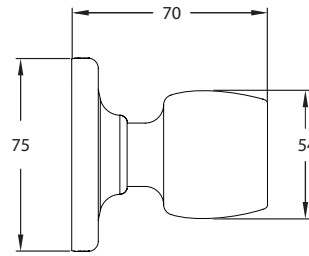

DIMENSIONES (mm)

DEVON - TUBULAR

ACABADOS DISPONIBLES

ESPECIFICACIONES DEL PRODUCTO

Funciones	Entrada, vestibule & baño
Llaveo	Bocallave de Kwikset® con 5 pines, Mecanismo de pin y tambores
Mecanismo	Mariposa
Centro a puerta ajustable	60-70mm
Espesor de la puerta	35-48mm

ARTÍCULO #	DESCRIPCIÓN	FCN.	ACAB.	ACAB.	QTY PER CASE	EMP.	MODELO	UPC
90430-018	Pomo Devon tubular baño acero inoxidable	Privacidad	Acero inoxidable	32D	6	Blister	Devon	883351497381
90450-018	Pomo Devon tubular entrada acero inoxidable	Entrada	Acero inoxidable	32D	6	Blister	Devon	883351497442
90430-016	Pomo Devon tubular baño latón antiguo	Privacidad	Latón antiguo	5	6	Blister	Devon	883351497367
90450-016	Pomo Devon tubular entrada latón antiguo	Entrada	Latón antiguo	5	6	Blister	Devon	883351497428

Candados

Bisagras

Cerraduras

Rimlock

Barra 132

Electrónica