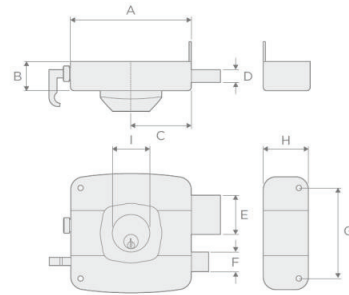

ACABADOS DISPONIBLES

A	B	C	D	E	F	G	H	I
100	26	50	13	35	18	75	34	32

ARTÍCULO #	DESCRIPCIÓN	EMP	ACAB.	QTY CASE	CILINDRO	UPC
91010-343	Rimlock 101LB Sencilla 7P	Visual Pack	Beige	6	Fijo	883351869003
91010-344	Rimlock 101LB Sencilla 7P	Visual Pack	Negro	6	Suelto	883351869010
91010-345	Rimlock 101LB Sencilla 7P	Visual Pack	Negro	6	Suelto	883351869027