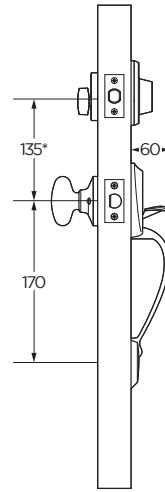

DIMENSIONES (mm)

VERSALLES - TUBULAR

ACABADOS DISPONIBLES

- 3 Latón Pulido
- 5 Latón Antiguo
- 15 Níquel Satinado

ESPECIFICACIONES DEL PRODUCTO

Funciones	Entrada
Llaveo	Bocallave de Kwikset® con 5 pines, Mecanismo con tambor de pines
Mecanismo	Mariposa
Centro a puerta ajustable	60-70mm
Esesor de la puerta	35-48mm

ARTÍCULO #	DESCRIPCIÓN	FCN.	ACAB.	ACAB.	QTY PER CASE	EMP.	UPC
90500-001	050 Entrada principal Versalles	Cilindro doble	5	Latón Antiguo	4	Caja	8 83351 49687 2
90500-002	050 Entrada principal Versalles	Cilindro doble	3	Latón pulido	4	Caja	8 83351 49688 9
90500-003	050 Entrada principal Versalles	Cilindro doble	15	Níquel satinado	4	Caja	8 83351 49689 6
90490-001	049 Entrada principal Versalles	Cilindro sencillo	5	Latón Antiguo	4	Caja	8 83351 49690 2
90490-002	049 Entrada principal Versalles	Cilindro sencillo	3	Latón pulido	4	Caja	8 83351 49691 9
90490-003	049 Entrada principal Versalles	Cilindro sencillo	15	Níquel satinado	4	Caja	8 83351 49692 6

Candados

Bisagras

Cerraduras

Rimlock

Barra 132

Electrónica