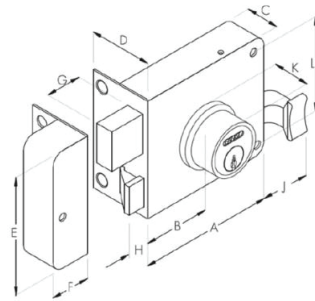

RIMLOCK 175

CARACTERÍSTICAS:

- 5 pernos de seguridad antiganzúa
- Pasador que se acciona en 3 pasos para mayor seguridad
- Mecanismo de precisión para un funcionamiento garantizado
- Botón lateral fija picaporte que aumenta la seguridad
- Cilindro acorazado
- Incluye 3 llaves de latón
- Centro a puerta 47 mm

ACABADOS DISPONIBLES

DIMENSIONES (mm)

ARTÍCULO #	DESCRIPCIÓN	EMP	ACAB.	QTY CASE	MODELO	UPC
175MFBD	Monta fácil 175 3 pasos beige derecha	Caja	Beige	25	1175	798660019387
175MFBI	Monta fácil 175 3 pasos beige izquierda	Caja	Beige	25	175	798660019394
175MFPGOD	Monta fácil 175 3 pasos negro derecha	Caja	Negro	25	175	798660019400
175MFPGOI	Monta fácil 175 3 pasos negro izquierda	Caja	Negro	25	175	798660019417
175NBD	Tradicional 175 3 pasos beige derecha	Caja	Beige	25	175	798660016157
175NBI	Tradicional 175 3 pasos beige izquierda	Caja	Beige	25	175	798660016164
175PGOD	Tradicional 175 3 pasos negro derecha	Caja	Negro	25	175	798660000095
175PGOI	Tradicional 175 3 pasos negro izquierda	Caja	Negro	25	175	7986600000101
V1-175MFBD	Monta fácil 175 3 pasos beige derecha	Blister	Beige	6	175	798660323170
V1-175MFBI	Monta fácil 175 3 pasos beige izquierda	Blister	Beige	6	175	798660323187
V1-175MFPGOD	Monta fácil 175 3 pasos negro derecha	Blister	Negro	6	175	798660323194
V1-175MFPGOI	Monta fácil 175 3 pasos negro izquierda	Blister	Negro	6	175	798660323200
V1-175NBD	Tradicional 175 3 pasos beige derecha	Blister	Beige	6	175	798660016256
V1-175NBI	Tradicional 175 3 pasos beige izquierda	Blister	Beige	6	175	798660016263
V1-175PGOD	Tradicional 175 3 pasos negro derecha	Blister	Negro	6	175	798660011015
V1-175PGOI	Tradicional 175 3 pasos negro izquierda	Blister	Negro	6	175	798660011022