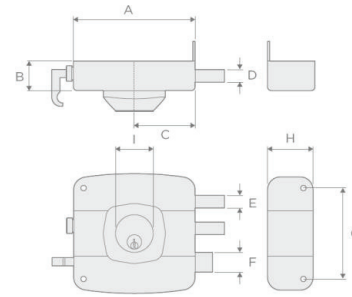

RIMLOCK 101 TRIPLE

CARACTERÍSTICAS:

- 7 pernos de seguridad
- Cerradura apta para soldar
- Pasador de seguridad de 2 pasos
- Centro a puerta 50mm
- Cuerpo de cerradura 1.5 mm acero

ACABADOS DISPONIBLES

A	B	C	D	E	F	G	H	I
100	26	50	14	14	18	75	34	32

ARTÍCULO #	DESCRIPCIÓN	EMP	ACAB.	QTY CASE	CILINDRO	UPC
91010-346	Rimlock 101LB Triple	Visual Pack	Beige	6	Suelto	883351869034
91010-347	Rimlock 101LB Triple	Visual Pack	Beige	6	Suelto	883351869041
91010-348	Rimlock 101LB Triple	Visual Pack	Negro	6	Suelto	883351869058
91010-349	Rimlock 101LB Triple	Visual Pack	Negro	6	Suelto	883351869065